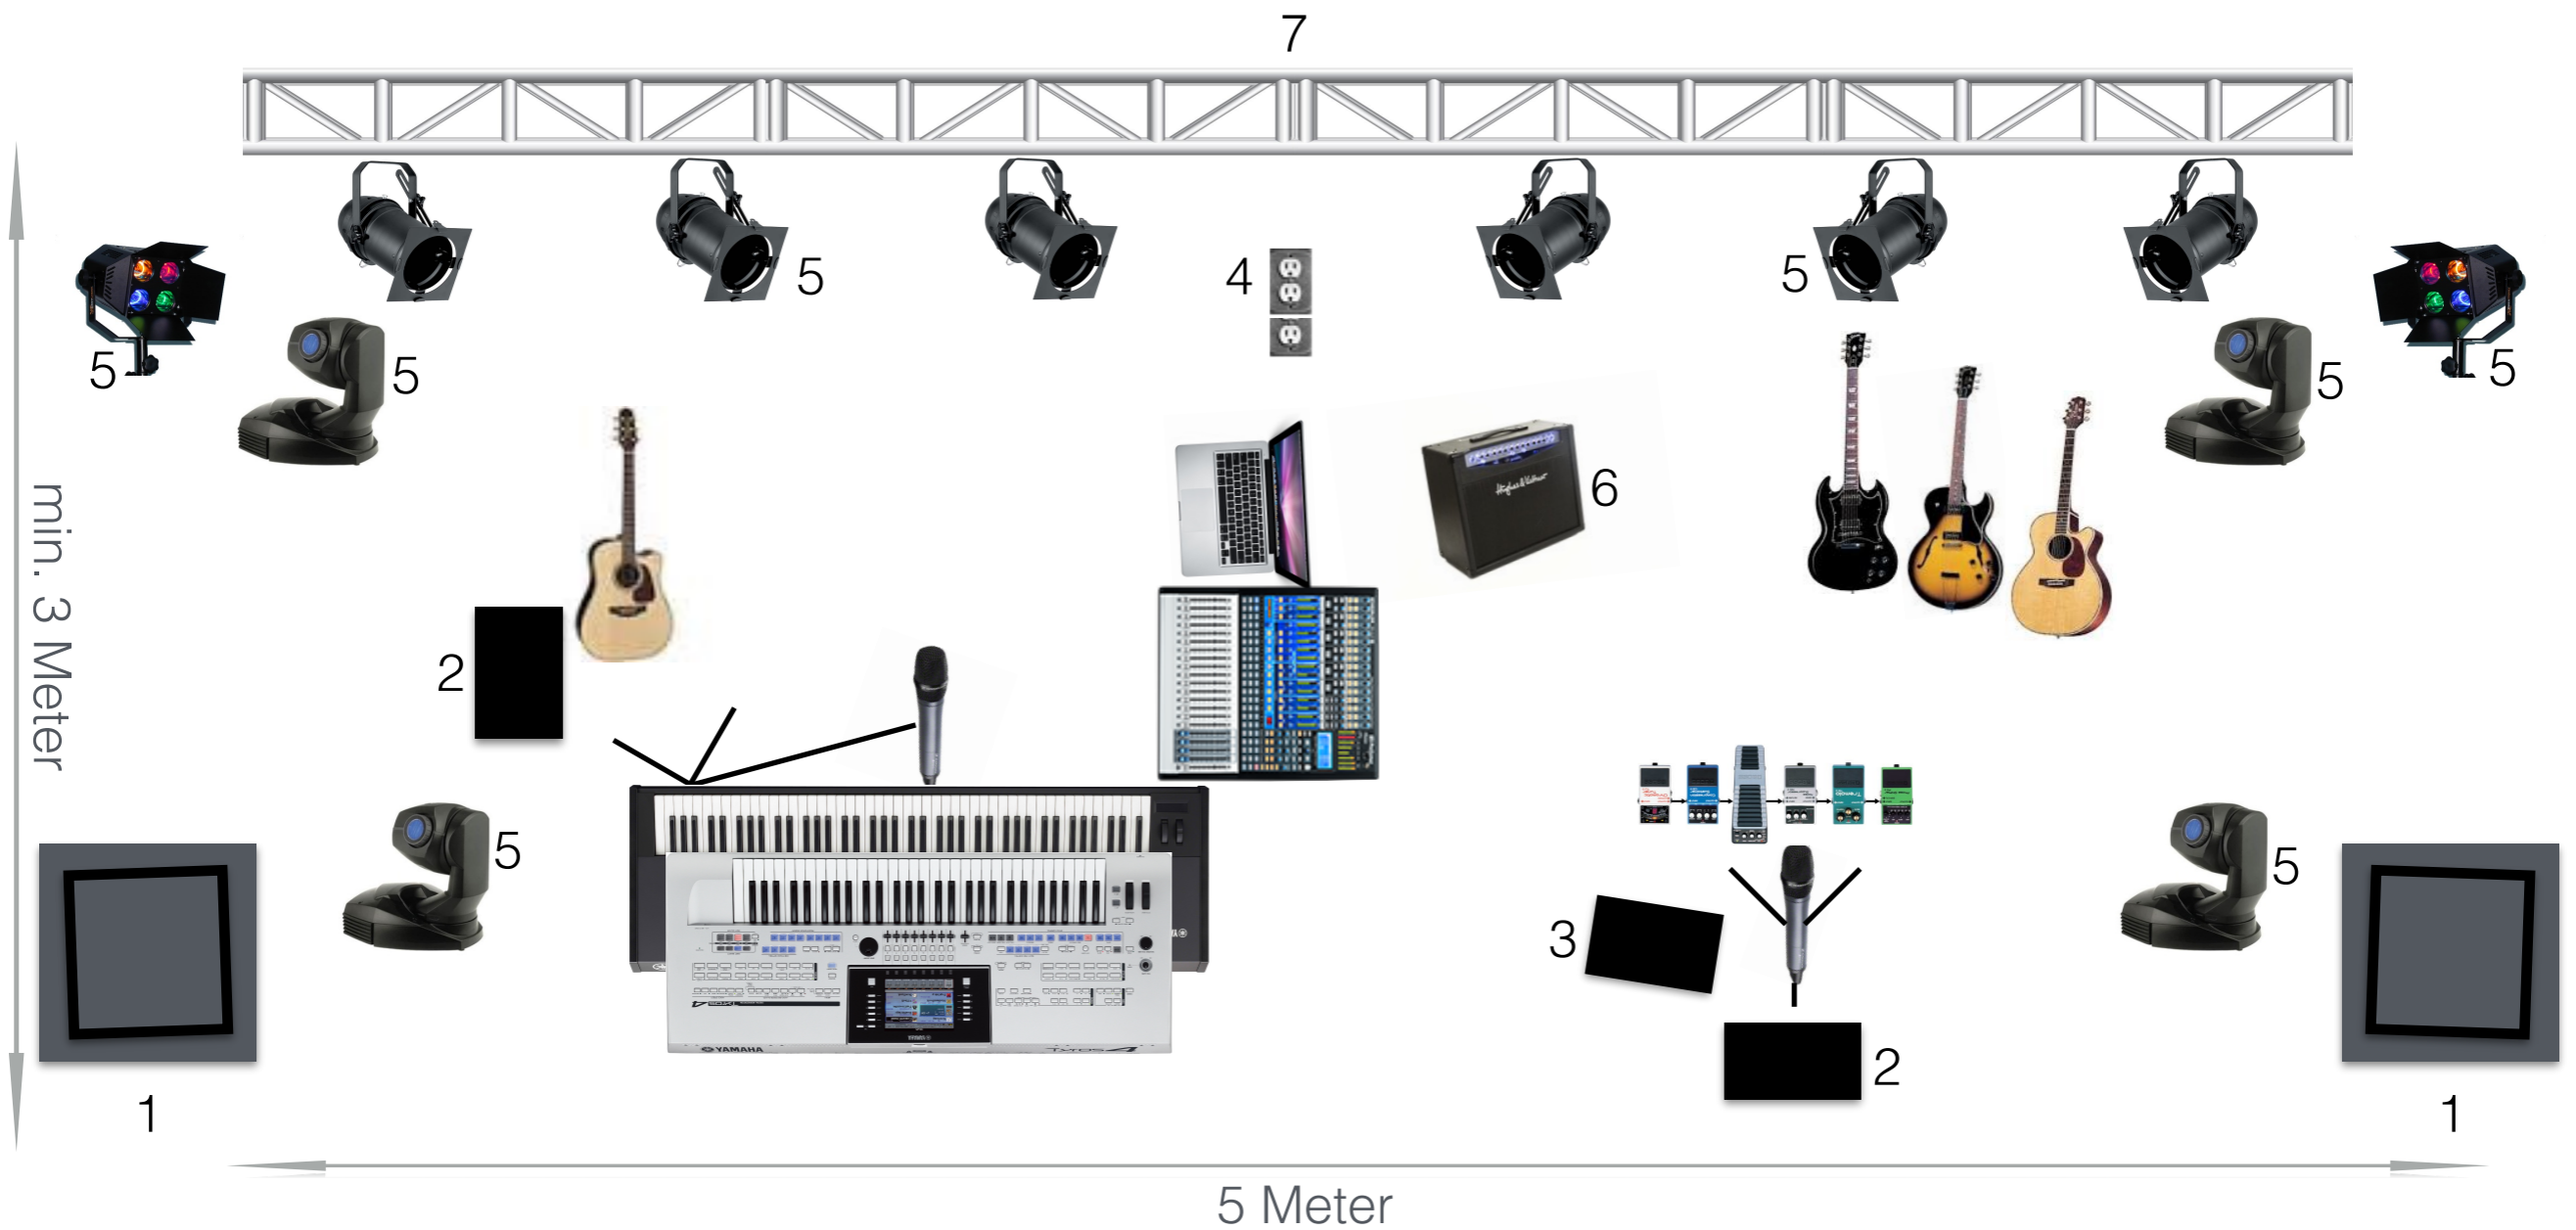

Stage-Plan Gross

JukeSox
Partysound-Swissmade

Aufbauvariante für Festzelte, Hallen, Bühnen ab 5m Breite, 3m Tiefe und 2.5m Höhe

Legende

1 - PA-System (HK-ACTOR)
2 - Monitore (Yamaha DXR-10)

3 - Display

4 - 3 x 220V Anschluss (Separat Abgesichert)

5 - 6x ParScheinwerfer, 4x Martin MovingHead, 2x EasyLight

6 - Gitarren-Amp Hughes&Kettner (36W Röhrenamp, Leistung drosselbar)

7 - 3-Punkte Truss (3 Elemente breit, 2 Lifte)

(Detail-Beschrieb zu Plan in separatem Dokument)